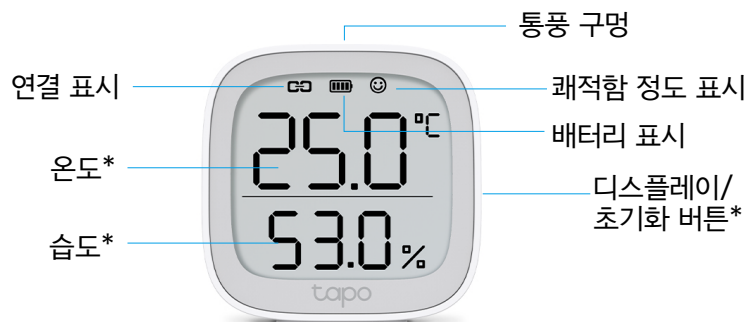

E잉크 디스플레이와 백라이트 디스플레이 비교

/ 주요 사항

기기 자동화

다른 Tapo 기기들과 함께 실내 공간의 쾌적함을 모니터링하고 조절합니다.

예를 들어 집안 온도가 많이 낮아지면 Tapo 스마트 플러그와 연결된 난방기를 자동으로 켭니다. 충분히 따뜻해지면 에너지 절약을 위해 끕니다. 선풍기, 가습기, 제습기와 같은 기기와의 작동합니다.

즉각적인 경보

온도 혹은 습도가 미리 설정한 범위를 벗어나면 앱으로 즉각적인 알림을 받을 수 있습니다.

비닐하우스, 시가 케이스, 와인 셀러, 악기 보관함 등에 매우 적합합니다.

// 기능

- **고정밀 센서** - 매 2초마다 업데이트 하는 실시간 스위스제 센서 칩을 탑재합니다.
- **6.8cm E잉크 디스플레이** - 180도 시야각의 눈부심 없고 햇빛이 밝은 낮에도 읽을 수 있는 스크린
- **실시간 알림** - Tapo 앱을 통해 온도나 습도가 미리 설정한 일정 범위를 벗어날 때마다 알림을 받습니다.
- **스마트 액션 지원** - 액션을 다른 스마트 기기와 연결하여 홈 자동화를 실현하세요.
- **데이터 보관 및 내보내기** - 무료로 2년 분량의 데이터를 클라우드에 보관하고 내보내기가 가능합니다. 손쉽게 집안 환경 상태를 관찰하세요.
- **쾌적함 정도 표시** - 실내의 쾌적함 정도를 한눈에 파악하세요. Tapo 앱에서 맞춤 설정할 수 있습니다.
- **표시 단위 변경** - 탭 한번으로 표시 온도 단위 변경
- **2년 이상의 배터리 수명** - 배터리로 동작하도록 설계되었으며 AAA 배터리 2개로 최대 2년까지 작동합니다. ⁴
- **간편한 설치** - 다양한 설치 옵션으로 어디에나 배치
- **기기 공유** - 손쉽게 관리 권한을 가족들과 공유하세요.
- **손쉬운 설치와 사용** - 무료 Tapo 앱을 통해서 쉽고 빠르게 설정하세요.

*측면 버튼을 한 번 누르면 온도 단위가(°C/°F) 변합니다.
*측면 버튼을 두 번 누르면 온도와 습도의 표시 위치가 서로 바뀝니다.

기타

- 패키지 구성품:
스마트 모니터 Tapo T315 3M 접착물
빠른 설치 가이드 AAA 배터리 2정
- 인증: KC, FCC, CE, R-NZ, UKCA, RoHS, JRF, VCCI, NCC, RCM
- 작동 온도: -20~60°C (o-4~140°F)³
- 작동 습도: 0% - 99% RH
- 크기: 62 × 62 × 24.5 mm (2.4 × 2.4 × 1.0 in)