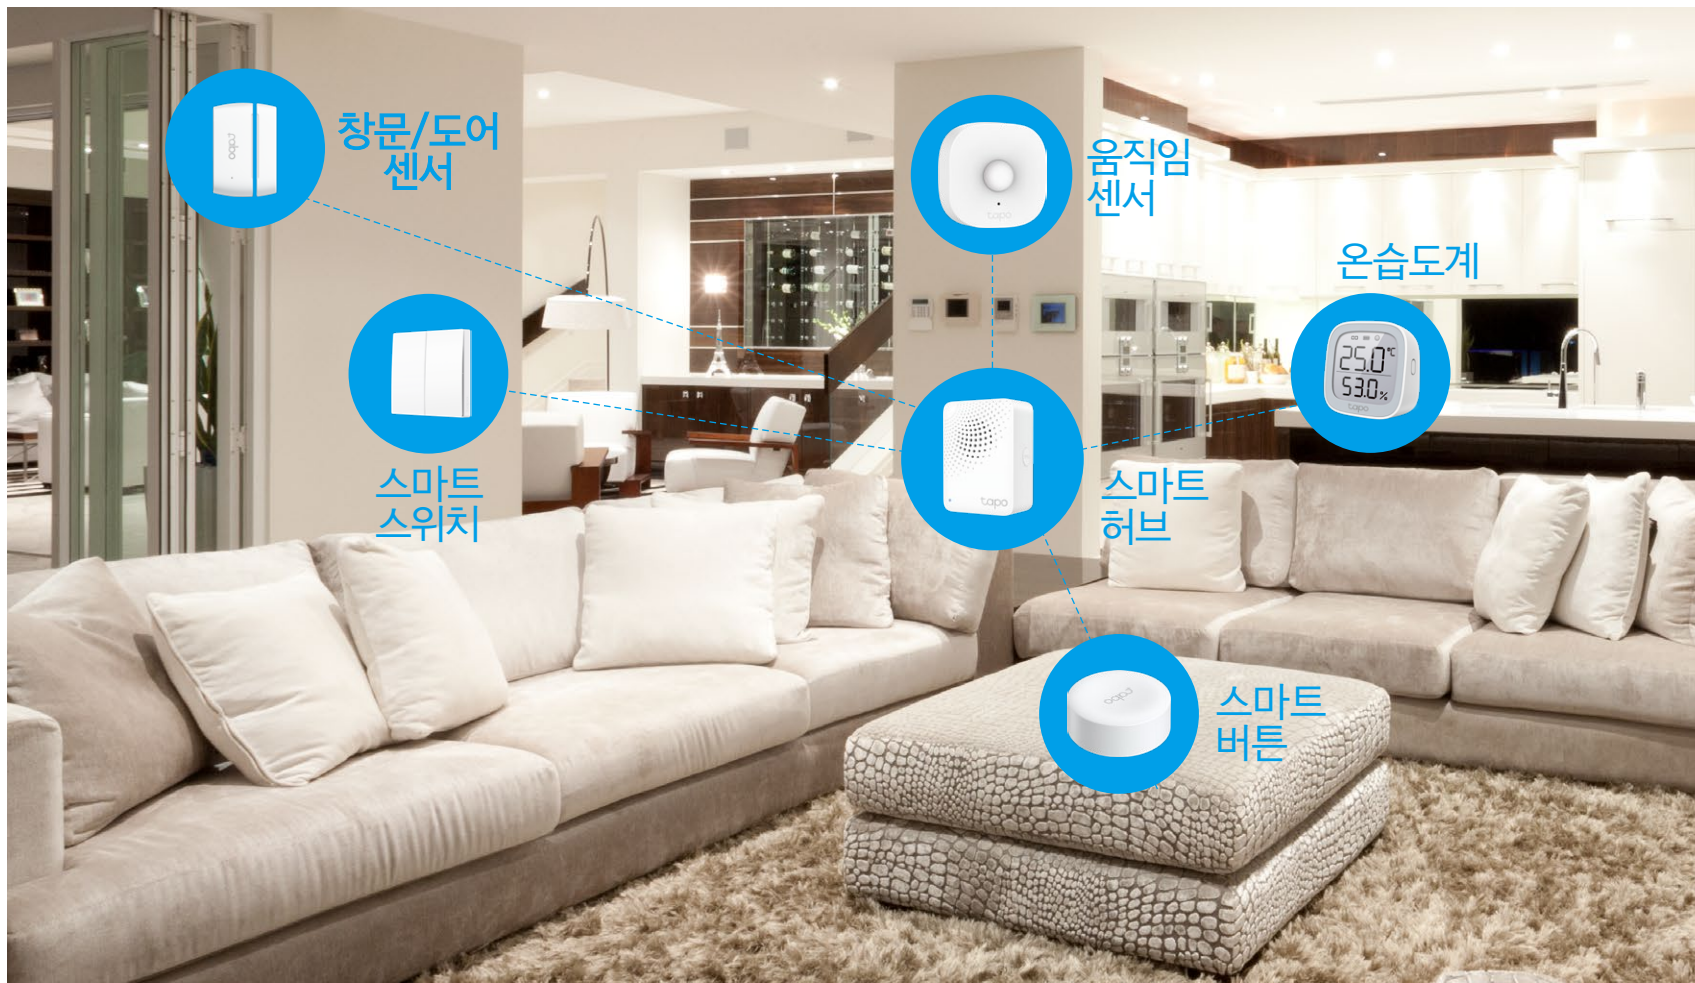

Tapo 스마트 온습도계

Tapo T315

Tapo 허브 필요

깨끗하고 선명한 E잉크 디스플레이

실시간 앱 알림

무료 데이터 보관 및 내보내기

Tapo 기기와 연동 가능

works with amazon alexa

// Tapo 스마트 생태계

Tapo로 간단하게 여러분의 집을 스마트 홈으로 만들 수 있습니다. Tapo 허브를 브리지로 사용하는 Tapo 스마트 센서는 폭 넓은 범위의 Tapo 액세서리와 작동합니다. 그렇기 때문에 어디서든 쉽게 실내 기기들을 조종하고 모니터링할 수 있습니다.

// 주요 사항

어느 각도에서 봐도 깨끗하고 선명한 E잉크 디스플레이.

진짜 종이같은 6.8cm의 E잉크 디스플레이를 탑재하였습니다. 눈부심이 없고 주간에도 잘 보이며 180도의 시야각을 가졌습니다.

E잉크 디스플레이와 백라이트 디스플레이 비교

/ 주요 사항

기기 자동화

다른 Tapo 기기들과 함께 실내 공간의 쾌적함을 모니터링하고 조절합니다.

예를 들어 집안 온도가 많이 낮아지면 Tapo 스마트 플러그와 연결된 난방기를 자동으로 켭니다. 충분히 따뜻해지면 에너지 절약을 위해 끕니다. 선풍기, 가습기, 제습기와 같은 기기와의 작동합니다.

즉각적인 경보

온도 혹은 습도가 미리 설정한 범위를 벗어나면 앱으로 즉각적인 알림을 받을 수 있습니다.

*측면 버튼을 한 번 누르면 온도 단위가(°C/°F) 변합니다.
*측면 버튼을 두 번 누르면 온도와 습도의 표시 위치가 서로 바뀝니다.

기타

- 패키지 구성품:
스마트 모니터 Tapo T315 3M 접착물
빠른 설치 가이드 AAA 배터리 2정
- 인증: KC, FCC, CE, R-NZ, UKCA, RoHS, JRF, VCCI, NCC, RCM
- 작동 온도: -20~60°C (o-4~140°F)³
- 작동 습도: 0% - 99% RH
- 크기: 62 × 62 × 24.5 mm (2.4 × 2.4 × 1.0 in)